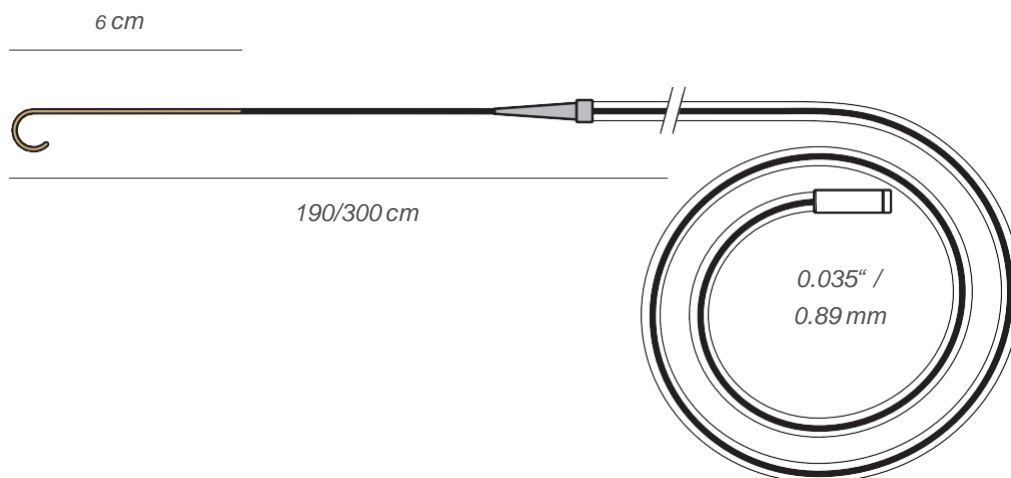

Guía de Alto Soporte E-wire

E-wire Cable Guía

- Cable guía recubierto y extra rígido de 0.035”.
- Punta en J corta y flexible con visibilidad a los rayos X.
- Disponible en dos diferentes longitudes: 190 y 300 cm
- Para su uso en cualquier catéter para diagnóstico y procedimientos de intervención.

Información para pedido

Catalogo No.	Longitud (mm)	Longitud de la punta (mm)	Diámetro (”/mm)
76XX1935N-06	190	6	0.035/0.89
76XX3035N-06	300	6	0.035/0.89

3 unidades / caja

JT-BR-0760200-EN V02 06/2019